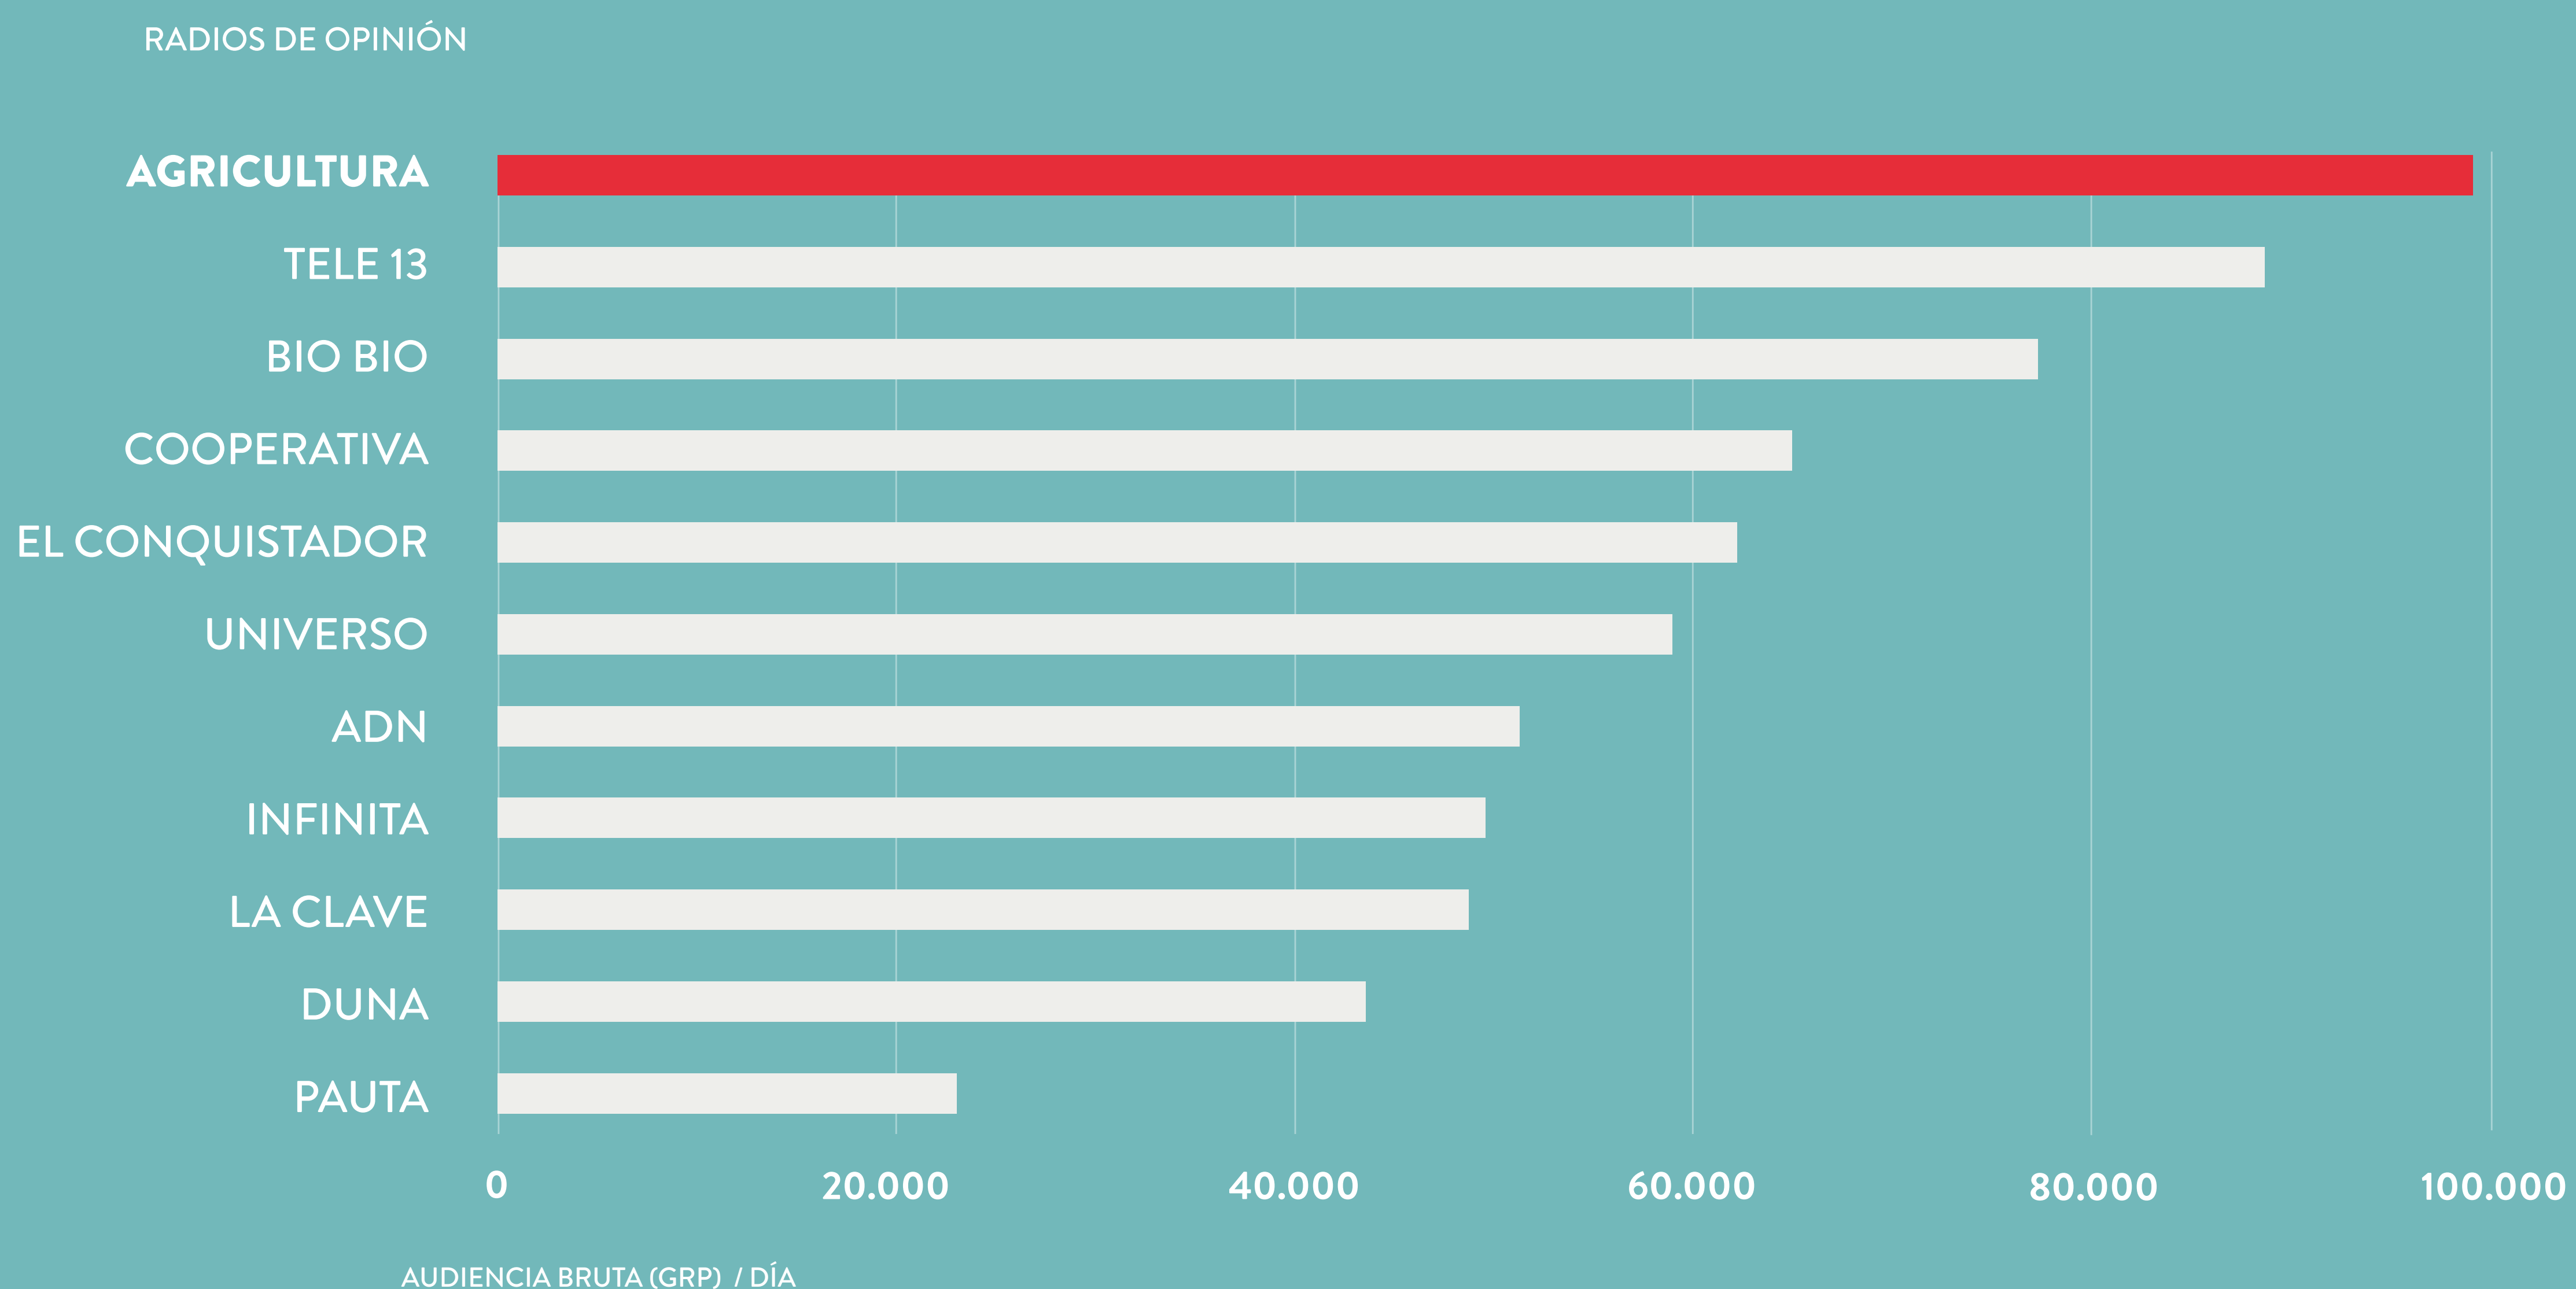

ESTUDIO IPSOS

ABC1 HM25+ TOTAL ALCANCE GRP / BLOQUE MATINAL + MEDIODÍA DE 9:00 A 13:00 HRS.

AGRICULTURA LIDERA EL 1º LUGAR EN LOS PROGRAMAS DE OPINIÓN DURANTE TODA LA MAÑANA